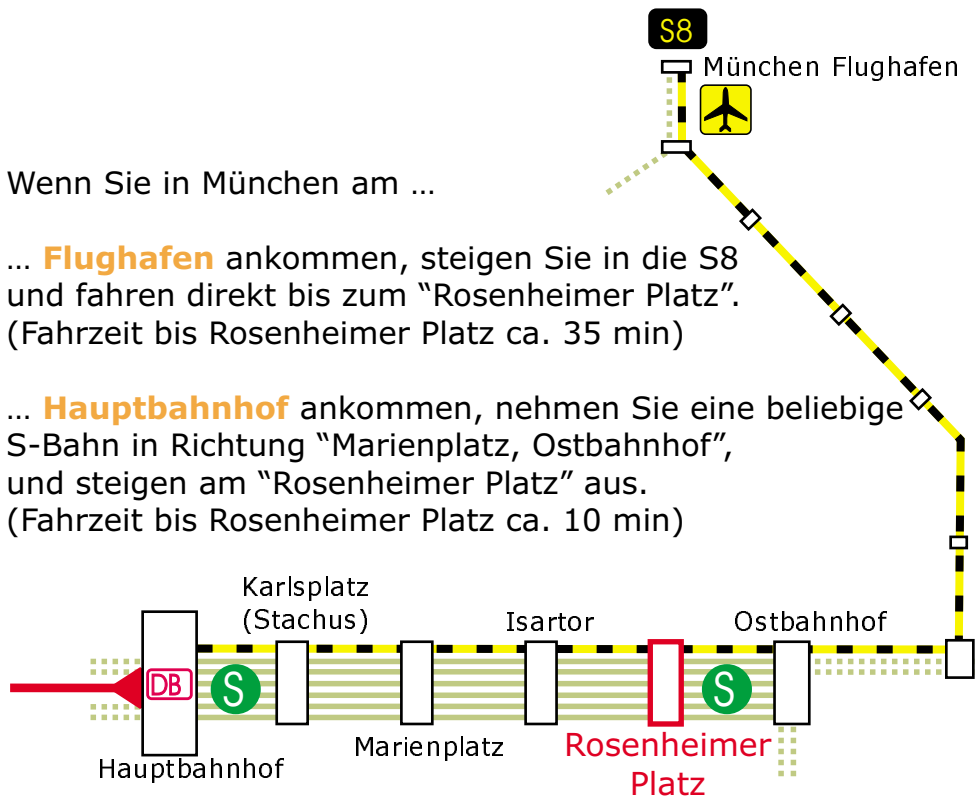

Wenn Sie in München am ...

... **Flughafen** ankommen, steigen Sie in die S8 und fahren direkt bis zum "Rosenheimer Platz".  
(Fahrzeit bis Rosenheimer Platz ca. 35 min)

... **Hauptbahnhof** ankommen, nehmen Sie eine beliebige S-Bahn in Richtung "Marienplatz, Ostbahnhof", und steigen am "Rosenheimer Platz" aus.  
(Fahrzeit bis Rosenheimer Platz ca. 10 min)

**Zwischen dem Haupt- und dem Ostbahnhof fährt jede S-Bahn zu den selben Stationen.**